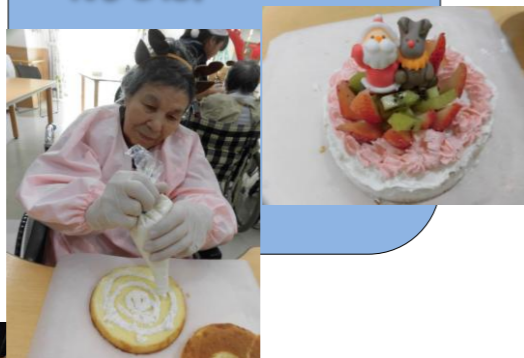

まつら荘 だより

発行...広報委員会

SAISEIKAI MATSURASOU
2019・1

まつら荘文化祭

12月10日にまつら荘文化祭を行いました。
今回の文化祭では5階の利用者様に電子ピアノの演奏をして頂きました。本人さん99歳で演奏される姿に他の利用者様も元気を貰われました！
また、職員による出し物、景品付きくじ引き大会などの催しに、利用者様や参加されたご家族の皆様も楽しんでました。
沢山のご家族様のご参加ありがとうございました。

謹んで新春のお慶びを申し上げます
利用者様、ご家族の皆様、昨年は大変お世話になりました。
本年もまつら荘職員一同精進して参りますので、
変わらぬご指導、ご鞭撻のほどよろしくお願い申し上げます。

テイクアウト

今月クッキングでは、
クリスマスケーキを作
りました。沢山のフル
ーツを使ってデコ
レーションしました。

3階

クリスマスパーティー
をしました。
デコレーションケーキ
を作り、サプライズで
サンタも登場！フレッ
セントに皆さん大変喜ば
れました。

4階

2019年の干支 [いのし
し] を「初日の出」に
みたてて貼り絵で色を
つけました。「楽しか
ね」と皆さん手際が良
く、立派な作品が完成
しました。

5階

ミニサイズのクリスマス
ツリーに飾り付けを行
いました。出来上がると
「きれいね。もうそんな
季節ね。」などと声が聞
かれ、皆さん笑顔で観賞
されていました。

2階

クリスマスを前に、クリ
スマスケーキを作しまし
た。「かわいいね。美味
しいね」の声がたくさん
聞かれ、皆さん満足され
ていました。

餅つき大会

12月19日に寿楽荘中庭（西旗町児童公
園）にて餅つきを行いました。まつら荘
からは5名の利用者様が参加されました。
職員が杵でつく様子を見て「よい
しょー」と元気な声が聞かれていました。
あんこもちと大根餅を作り、まつら荘で
はおやつとしてみんなで美味しく頂きま
した。

ご面会の皆様へ

インフルエンザやノロウイルスが流行する季節になりました。
体調の悪い方はご面会を控えて下さい。

ご来荘時は、エレベーター前に消毒液を準備しておりますので、必ずご使用の程よろしくお願い致します。
寒さが更に厳しくなりますので、体調を崩されませんようお身体に気を付けて下さい。